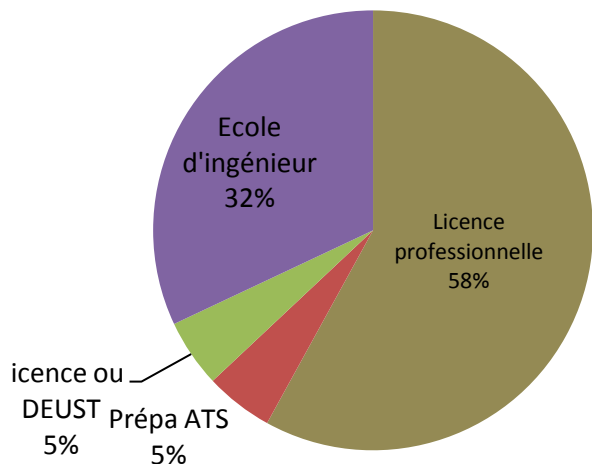

Nombre de réponses reçues (entre le 23/10 et le 7/11/12):

46 sur 80 envois soit un taux de retour de 56%

1-En quelle année avez-vous obtenu le BTS CIRA au lycée Couffignal?

Année	Réponses	%
1992	4	9%
1993	3	7%
1994	2	4%
1995	0	0%
1996	2	4%
1997	1	2%
1998	0	0%
1999	1	2%
2000	1	2%
2001	1	2%
2002	3	7%
2003	2	4%
2004	0	0%
2005	1	2%
2006	6	13%
2007	3	7%
2008	3	7%
2009	2	4%
2010	0	0%
2011	7	15%
2012	4	9%

2-Quel baccalauréat avez-vous obtenu?

Bac STI	34	74%
Bac STL	2	4%
Bac S	7	15%
Bac PRO	3	7%

3-Avez-vous fait une poursuite d'études à l'issue du BTSCIRA?

OUI	19	42%
NON	27	58%

Quel niveau d'études post BTS CIRA avez-vous atteint?

Licence professionnelle	11	58%
Prépa ATS	1	5%
Licence ou DEUST	1	5%
Ecole d'ingénieur	6	32%

4-Avez-vous un emploi actuellement?

OUI	42	91%
NON	4 (en formation)	9%

5-Quand avez-vous obtenu votre premier emploi ?