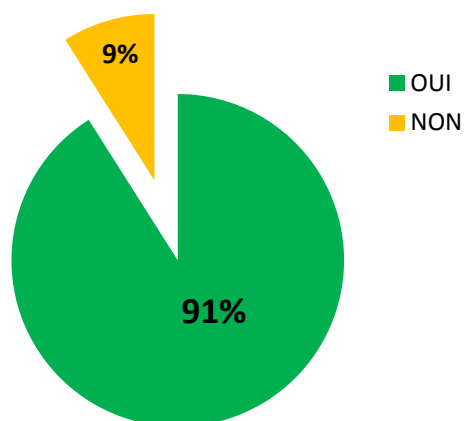

Nombre de réponses reçues (entre le 23/10 et le 7/11/12):

46 sur 80 envois soit un taux de retour de 56%

1-En quelle année avez-vous obtenu le BTS CIRA au lycée Couffignal?

Année	Réponses	%
1992	4	9%
1993	3	7%
1994	2	4%
1995	0	0%
1996	2	4%
1997	1	2%
1998	0	0%
1999	1	2%
2000	1	2%
2001	1	2%
2002	3	7%
2003	2	4%
2004	0	0%
2005	1	2%
2006	6	13%
2007	3	7%
2008	3	7%
2009	2	4%
2010	0	0%
2011	7	15%
2012	4	9%

2-Quel baccalauréat avez-vous obtenu?

Bac STI	34	74%
Bac STL	2	4%
Bac S	7	15%
Bac PRO	3	7%

3-Avez-vous fait une poursuite d'études à l'issue du BTSCIRA?

OUI	19	42%
NON	27	58%

Quel niveau d'études post BTS CIRA avez-vous atteint?

Licence professionnelle	11	58%
Prépa ATS	1	5%
Licence ou DEUST	1	5%
Ecole d'ingénieur	6	32%

4-Avez-vous un emploi actuellement?

OUI	42	91%
NON	4 (en formation)	9%

5-Quand avez-vous obtenu votre premier emploi ?