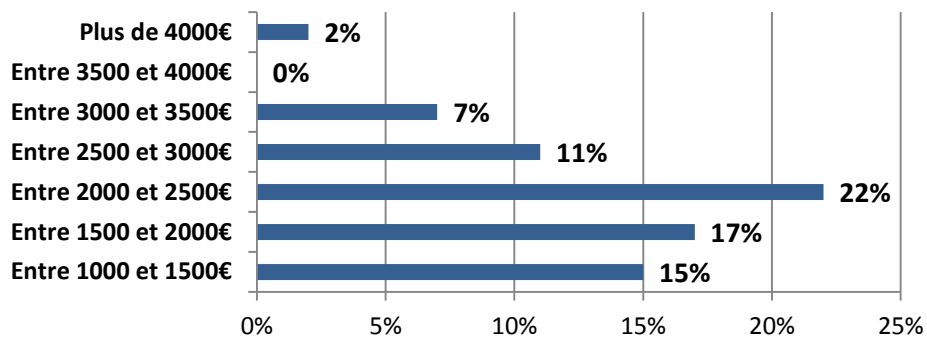

7-Dans quelle fourchette se situe votre salaire net mensuel ?