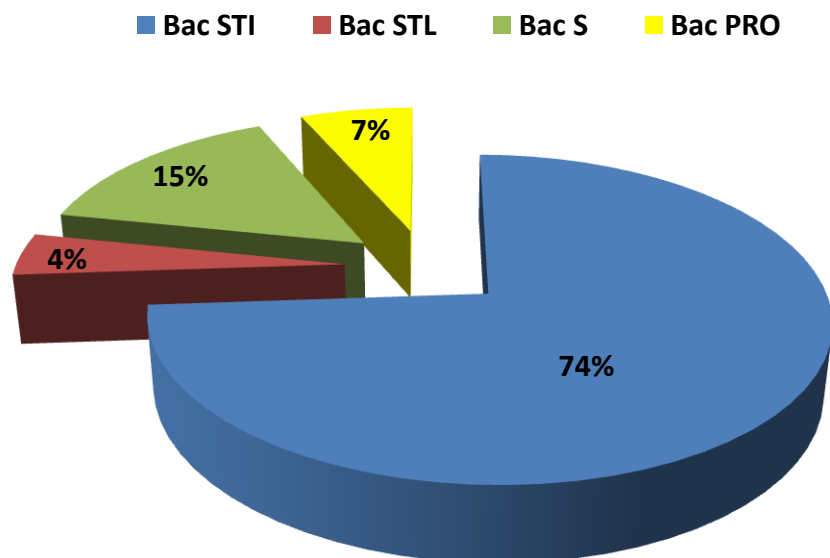

Nombre de réponses reçues (entre le 23/10 et le 7/11/12):

46 sur 80 envois soit un taux de retour de 56%

1-En quelle année avez-vous obtenu le BTS CIRA au lycée Couffignal?

Année	Réponses	%
1992	4	9%
1993	3	7%
1994	2	4%
1995	0	0%
1996	2	4%
1997	1	2%
1998	0	0%
1999	1	2%
2000	1	2%
2001	1	2%
2002	3	7%
2003	2	4%
2004	0	0%
2005	1	2%
2006	6	13%
2007	3	7%
2008	3	7%
2009	2	4%
2010	0	0%
2011	7	15%
2012	4	9%

2-Quel baccalauréat avez-vous obtenu?

Bac STI	34	74%
Bac STL	2	4%
Bac S	7	15%
Bac PRO	3	7%

3-Avez-vous fait une poursuite d'études à l'issue du BTSCIRA?

OUI	19	42%
NON	27	58%

Quel niveau d'études post BTS CIRA avez-vous atteint?